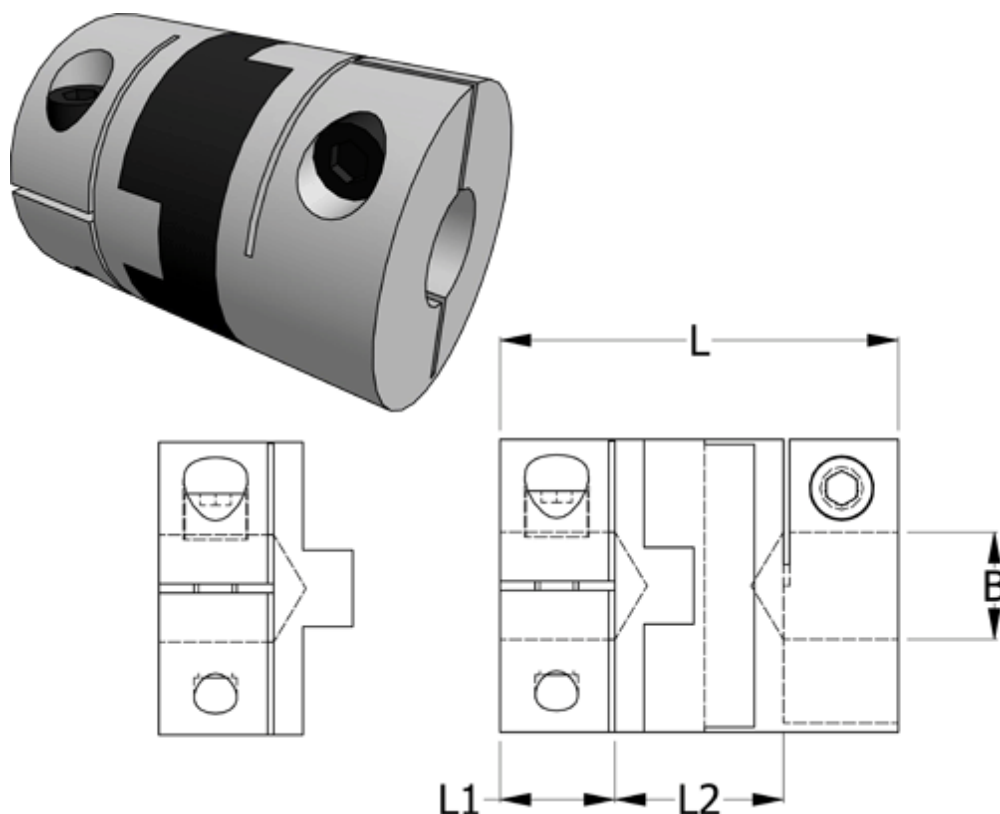

Varenummer: 33212344135
Beskrivelse: Oldham koblingsnav 234.41.35 ALU
med klemnav, boring 12 mm

Mål

B1 = 12
D = 41.3
L = 50.8
L1 = 16.7
L2 = 17.4

Moment (Nm) = 17

Note: = Overnævnte varenr. er kun for et koblingsnav. Der går 2 koblingsnav og 1 element til 1 komplet kobling

Skrue = M4